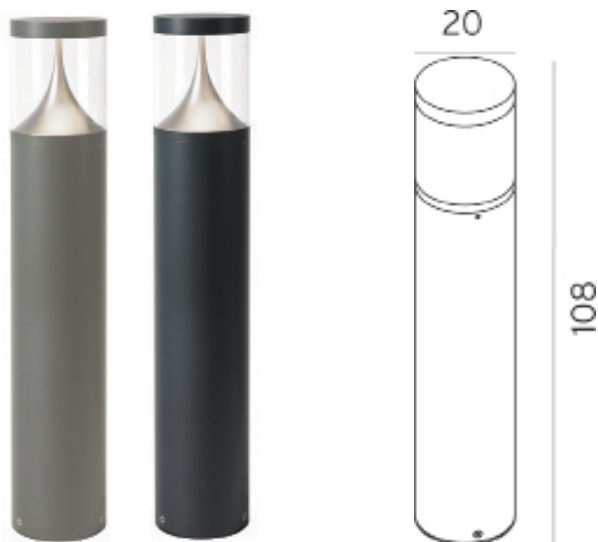

EGERSUND

Mammuth
Din belysningspartner

EGERSUND är en robust LED-pollare med stort ljusflöde. Med en tidlös och avskalad design smälter den in i alla omgivningar.

Tack vare komponenter av genomgående hög kvalitet lämnar vi 5 års garanti på EGER-SUND.

Snygg och avskalad design

Den runda formen gör EGER-SUND till en modern armatur som även smälter in bra i en klassisk gatu- eller parkmiljö. Pollaren finns i två höjder och två kulörer, grafitgrå eller aluminiumfärgad

Med en stomme av aluminium och ljusöppning av polykarbonat är detta en pollare som fungerar i alla utomhusmiljöer. Den kraftfulla och avskärmade LED-ljuskällan sprider ett behagligt och bländfritt ljus jämnt fördelat runt pollaren.

Tekniska data

	Egersund låg	Egersund hög
Effekt, armatur:	20,3 W	
Ljusflöde, armatur:	2240 lumen	
Färgtemperatur:	3000 K / 4000 K	
Ljusspridning:	rundstrålande	
Färgåtergivning:	Ra > 80	
Färgtolerans:	3 SDCM	
Ljusspridning:	rundstrålande	
Mått, mm:	200 x 630 mm	200 x 1080 mm
Vikt:		
Klassningar:	IP 65 / Skyddsklass I / IK 10	
Spänning:	100 - 240 V AC 50/60 Hz	
Material:	Pulverlackerad aluminium, Polykarbonat	
Färg:	Aluminium (RAL 9006) eller Grafit (RAL 7016)	
Dimbar:	nej	
Livslängd:	50.000 timmar L70	
Omgivningstemp:	-25° C - +50° C	